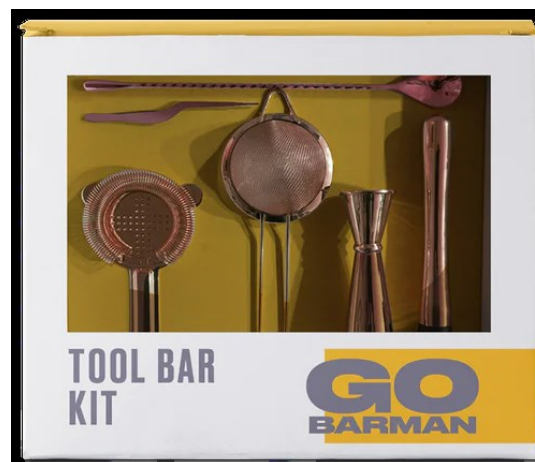

PERSONALIZACIÓN:

SET 2 MOSCOW MULE MUG 500CC NEGRO

Nuestro mug en acero inoxidable de color negro es ideal para disfrutar tu cóctel bien helado y diferenciarte del resto. Los vasos han sido fabricados en materiales de gran calidad combinando el acero inoxidable y el cobre en un diseño novedoso y elegante. 500cc.

PERSONALIZACIÓN:

BARMAN SET COBRE

Nuestro set de herramientas para que saques el bartender que llevas dentro y te luzcas preparando los mejores cócteles en casa. Incluye recetario

PERSONALIZACIÓN:

COCTELERÍA