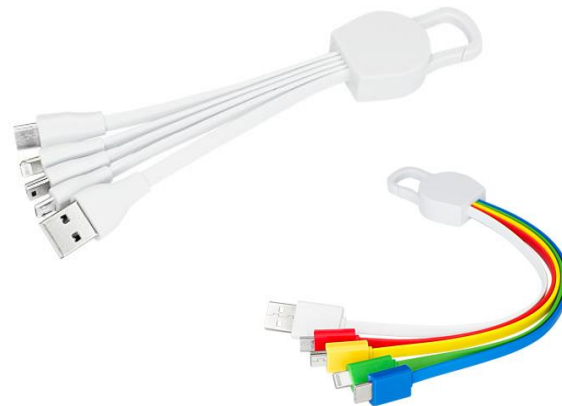

## SELFIE STICK MINI

Cerrado 15 cm. Extendido 60 cm. Plástico y EVA. Palo extensible para selfie. Cuenta con botón de disparo. Funciona con Android v. 4,2 o mayor. Incluye cable de conexión.

PERSONALIZACIÓN:

## CONNECT MULTICARGADOR

Conector Multi cargador 5-en-1. Multi-cables con terminales de carga USB / Micro USB / Mini USB / iPhone / Type C. Compatible con dispositivos Android, Apple y Type C.

PERSONALIZACIÓN: